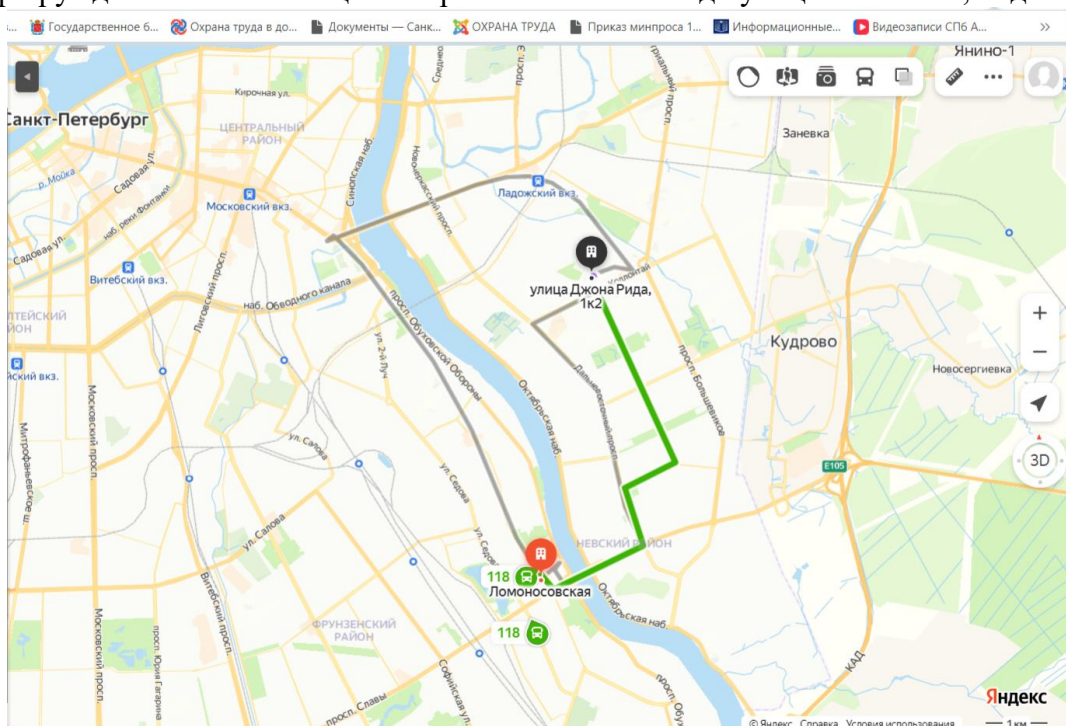

Маршрут движения от станции метро Ломоносовская до улиц Коллонтай, Бадаева