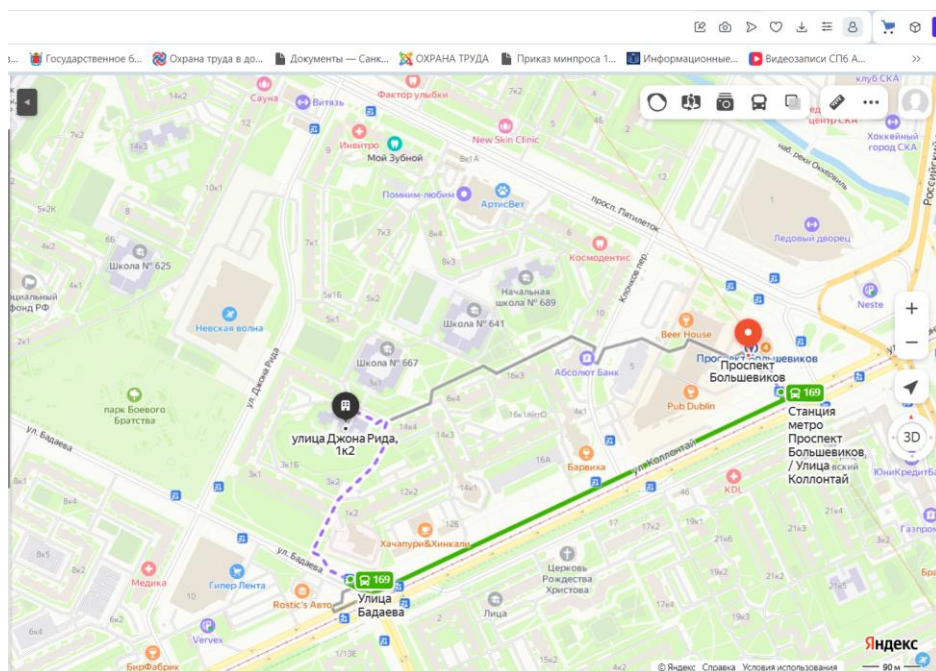

### **Как к нам доехать на общественном транспорте:**

• **от ст. метро «Большевик»** маршрутный автобус **118** - выйти на Искровском проспекте, остановка «Искровский проспект 1/13», перейти улицу Коллонтай по пешеходному переходу, затем улицу Бадаева по пешеходному переходу пройти налево до конца дома 1, повернуть направо во двор, с левой стороны находится наш детский сад.

Также от «**Большевик**» следует автобус **№191**, троллейбус **33** доехать до остановки Искровский проспект, выйти на остановке улица Коллонтай 10, перейти улицу Бадаева по пешеходному переходу пройти налево до конца дома 1, повернуть направо во двор, с левой стороны находится наш детский сад.

Также от «**Большевик**» следует автобус **№169**, доехать до улицы Бадаева, перейти улицу Бадаева по пешеходному переходу пройти налево до конца дома 1, повернуть направо во двор, с левой стороны находится наш детский сад.

Маршрут движения от станции метро Большевик до улиц Коллонтай, Бадаева, Искровский проспект